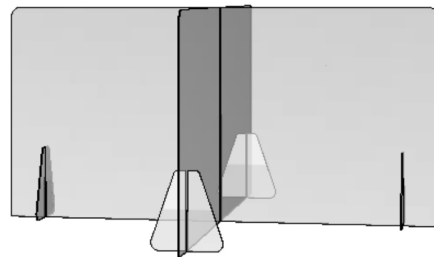

DANOVEL™

ACRYLIC SAFETY BARRIERS

1.) SMALL STRAIGHT
16"W x 24"H /
400mm x 600mm

2.) SQUARE STRAIGHT
24"W x 24"H /
600mm x 600mm

3.) WIDE STRAIGHT
32"W x 24"H /
800mm x 600mm

4.) TALL COUNTER
24"W x 32"H /
600mm x 800mm

5.) BIG COUNTER
32"W x 36"H /
800mm x 900mm

6.) WIDE COUNTER
48"W x 36"H /
1200mm x 900mm

7.) CROSS TYPE
48"W x 48"D x 24"H /
1200mm x 1200mm x 600mm

8.) L-SHAPED
39"W x 18"D x 24"H /
1000mm x 450mm x 600mm

9.) U-SHAPED
38"W x 12"D x 24"H /
966mm x 283mm x 600mm