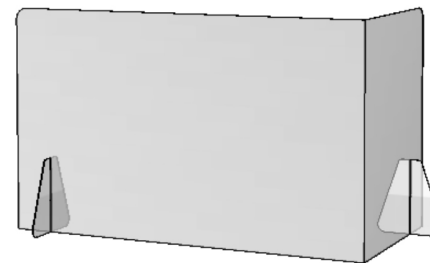

DANOVEL™

ACRYLIC SAFETY BARRIERS

1.) SMALL STRAIGHT
16"W x 24"H /
400mm x 600mm

2.) SQUARE STRAIGHT
24"W x 24"H /
600mm x 600mm

3.) WIDE STRAIGHT
32"W x 24"H /
800mm x 600mm

4.) TALL COUNTER
24"W x 32"H /
600mm x 800mm

5.) BIG COUNTER
32"W x 36"H /
800mm x 900mm

6.) WIDE COUNTER
48"W x 36"H /
1200mm x 900mm

7.) CROSS TYPE
48"W x 48"D x 24"H /
1200mm x 1200mm x 600mm

8.) L-SHAPED
39"W x 18"D x 24"H /
1000mm x 450mm x 600mm

9.) U-SHAPED
38"W x 12"D x 24"H /
966mm x 283mm x 600mm